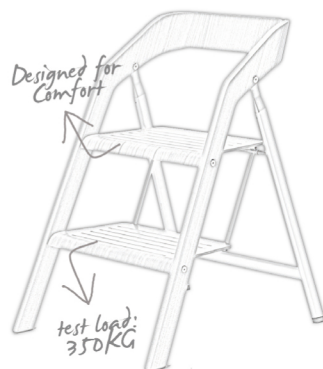

Запатентованный Дизайн

USIT: немного истории

Мы все знакомы с ситуацией, когда берём первый попавшийся стул, чтобы достать выше. Легко и быстро. К сожалению, тысячи травм получают люди, именно по этой причине. Зная эту проблему, мы начали этот проект, чтобы разработать новый продукт, отвечающий необходимым требованиям: безопасно подниматься, с комфортом сидеть и достаточно красивый, чтобы соответствовать вашему интерьеру.

Дизайнер

Мартен Олден (Недерланды, 1972) закончил по специальности дизайн интерьеров Королевскую Академию Изыщных искусств в Гааге и Академию Дизайна (промышленный дизайн) в Эйндховене.