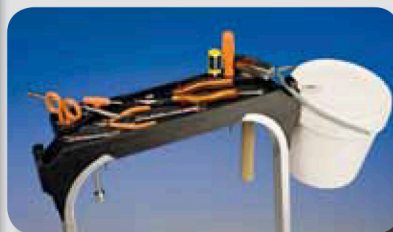

Record

Складная промышленная стремянка-табурет с односторонним подъёмом.

Плюсы изделия:

- Структура для неинтенсивного профессионального использования
- Закрывающееся защитное устройство
- Плоские ступени с антискользящим покрытием 36x23 см
- Наличие роликов для перемещения
- Лоток для инструментов с крючком для ведра
- Удобно в транспортировке за счёт своей компактности
- 5 лет гарантии
- Максимальная нагрузка 150 кг